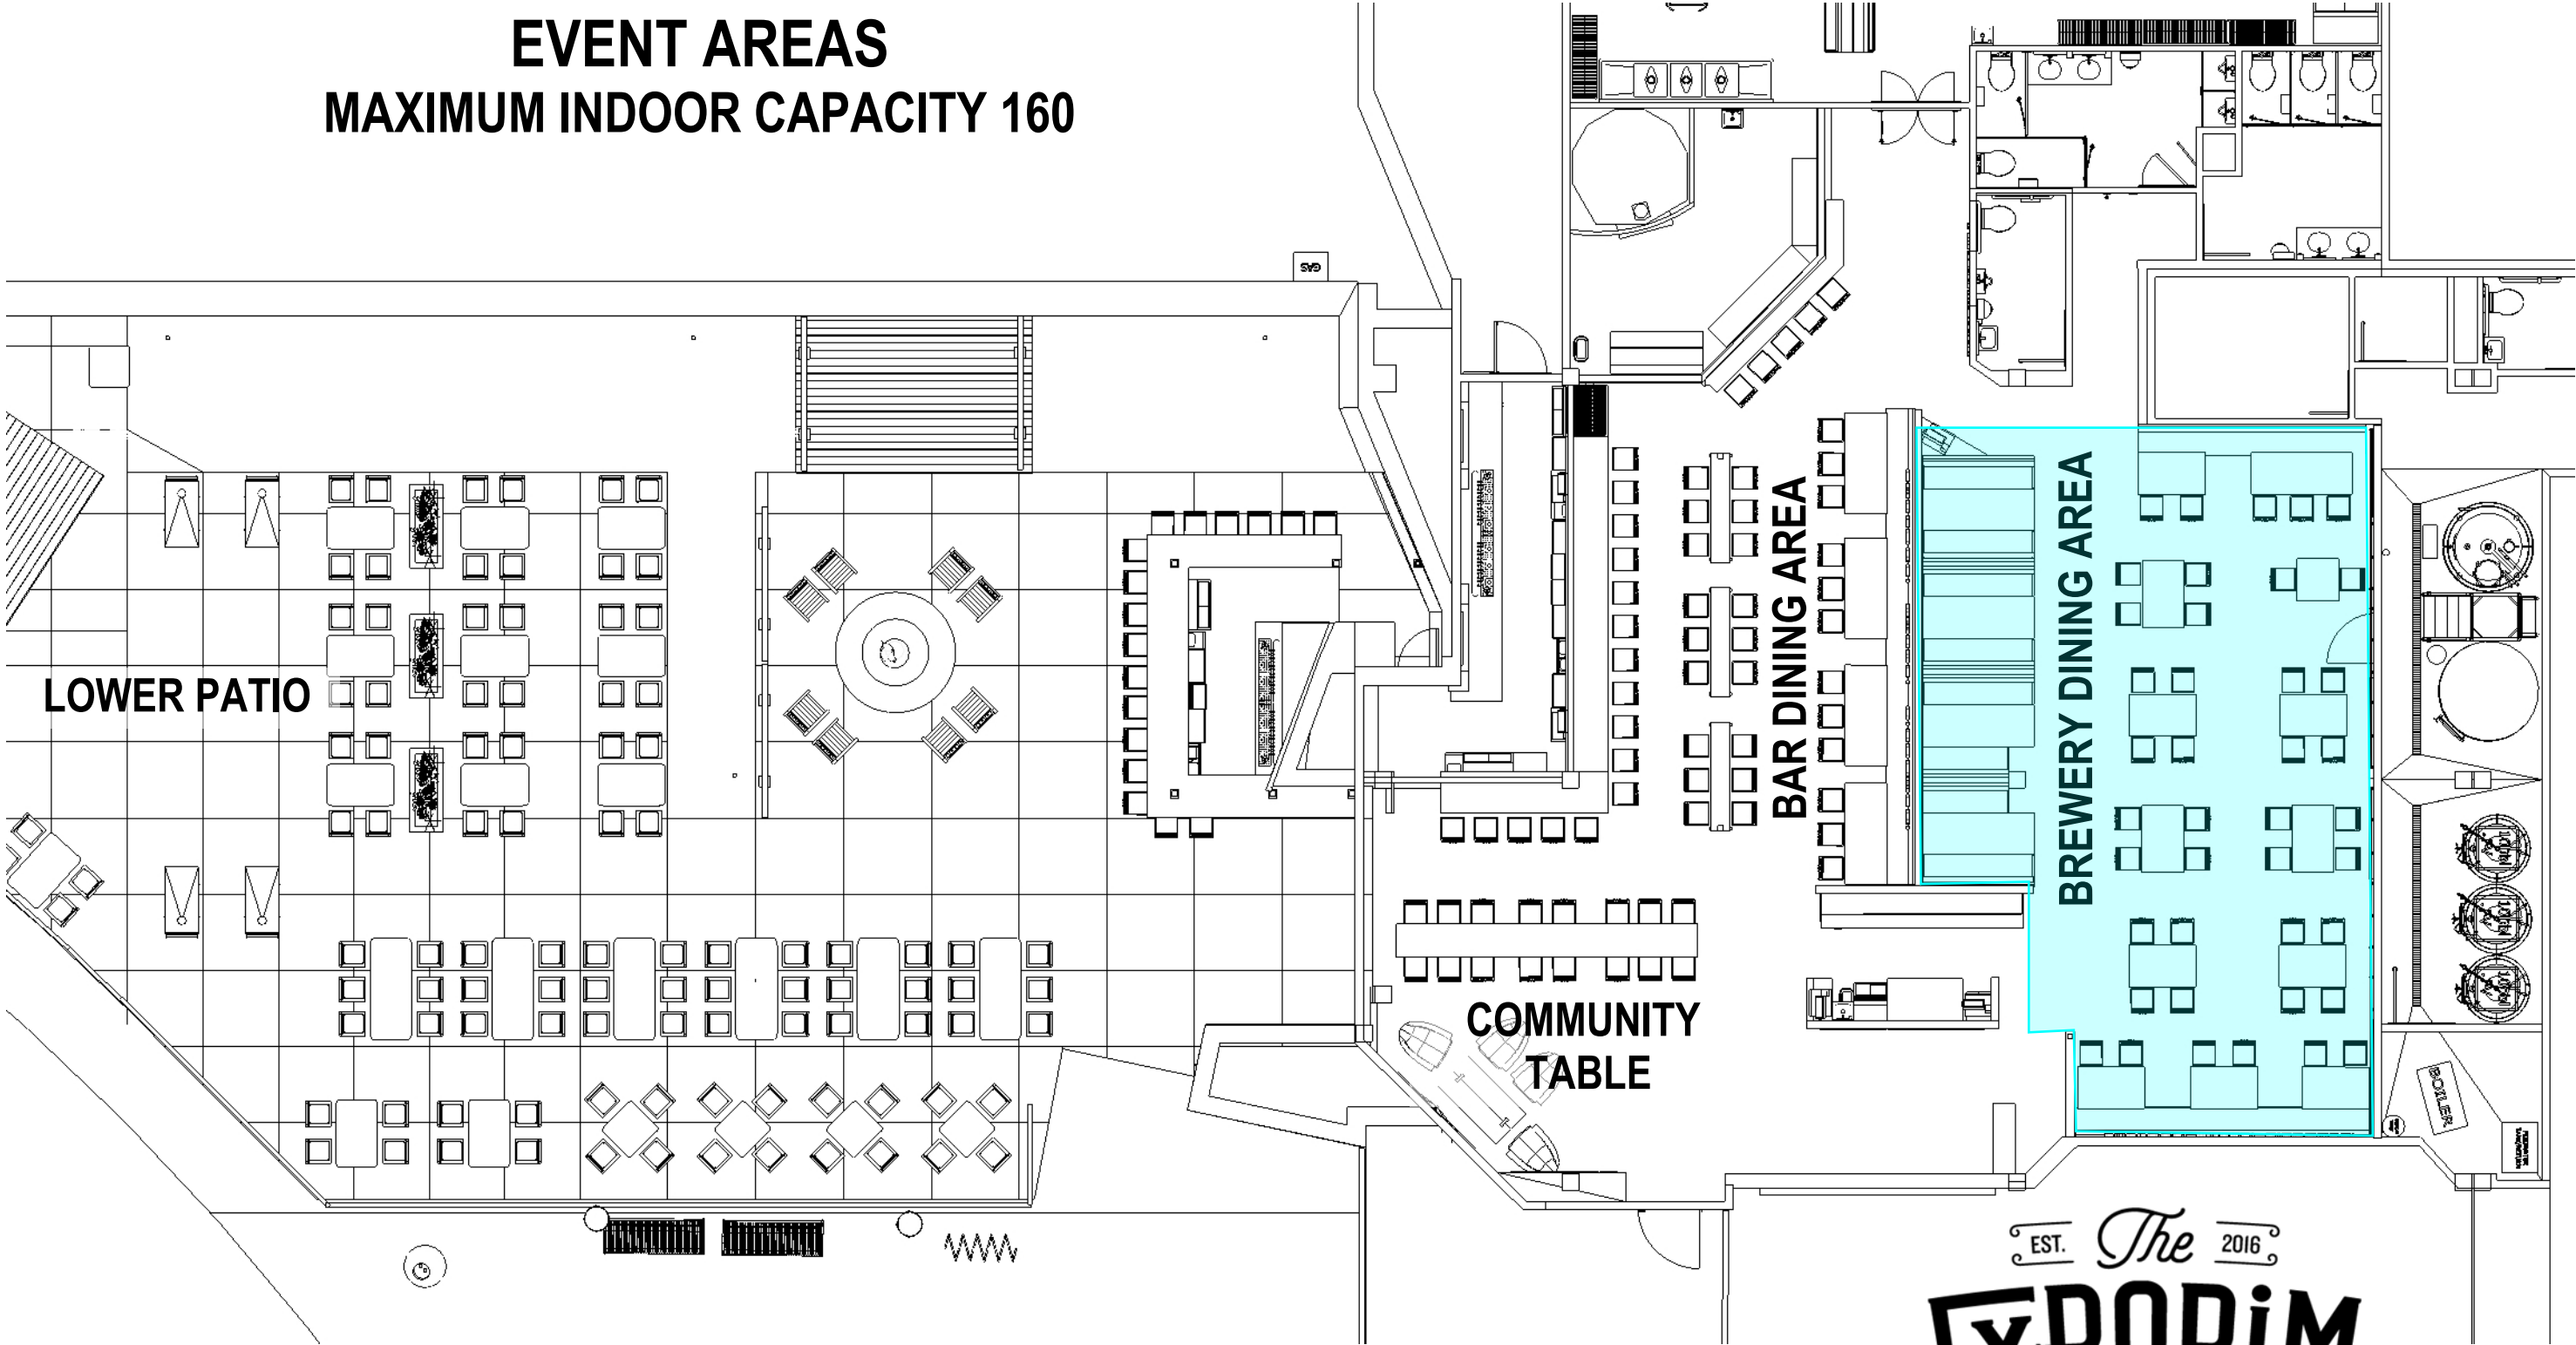

**EVENT AREAS**  
**MAXIMUM INDOOR CAPACITY 160**

EST. *The* 2016  
**EXPLORIM**  
**BREW PUB**  
GREENDALE, WI